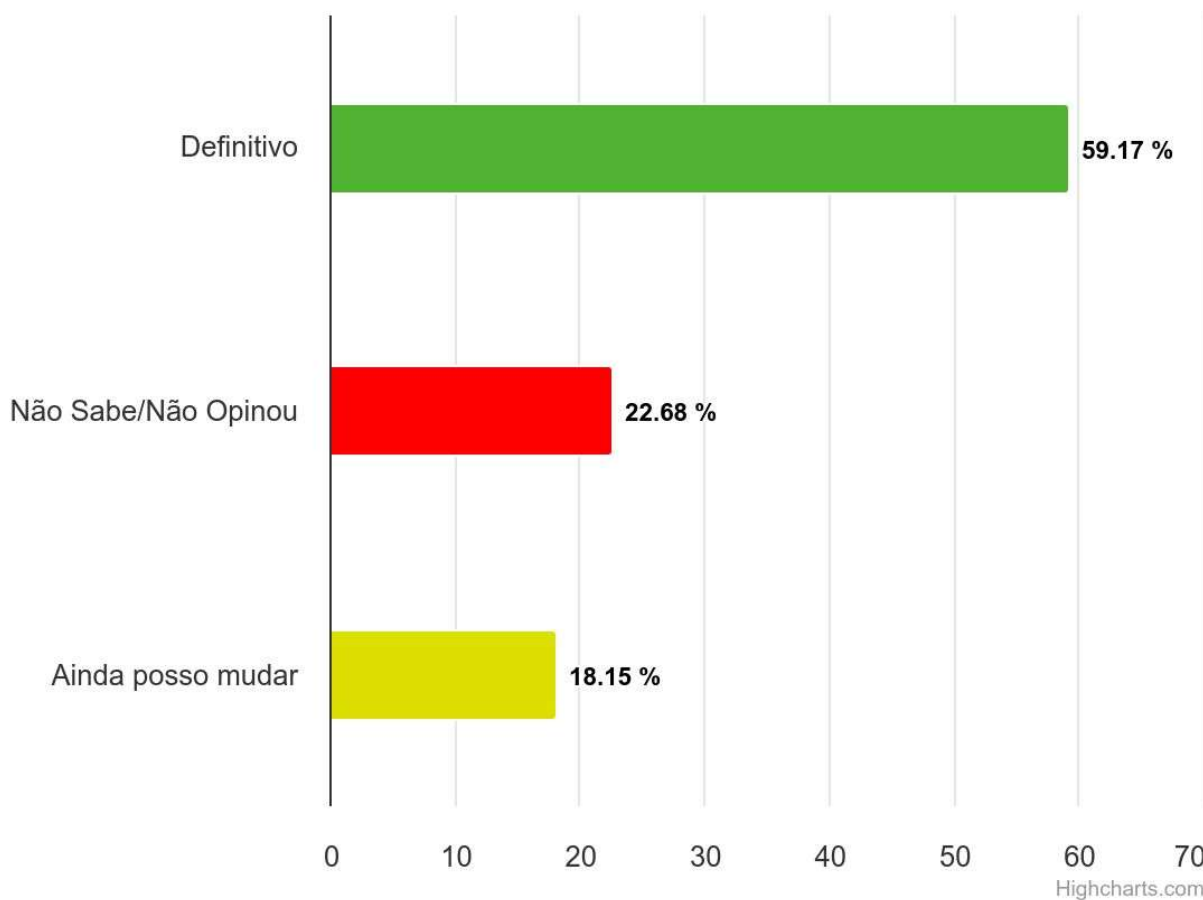

CORONEL SAPUCAIA-MS

(VOTOS DEFINITIVOS): Seu voto para PREFEITO(A) e VICE de Coronel Sapucaia -MS, é DEFINITIVO ou o(a) Sr(a) ainda pode mudar até o dia das eleições?

MARGEM DE ERRO 4.26 E INTERVALO DE CONFIANÇA DE 95%

LONDON PESQUISAS

PESQUISA REGISTRADA NO TSE SOB O NUMERO DE IDENTIFICAÇÃO: MS-08554/2024
FORAM REALIZADAS 507 ENTREVISTAS ENTRE OS DIAS 06/09/2024 E 07/09/2024
DATA DA DIVULGAÇÃO A PARTIR DO DIA: 16/09/2024