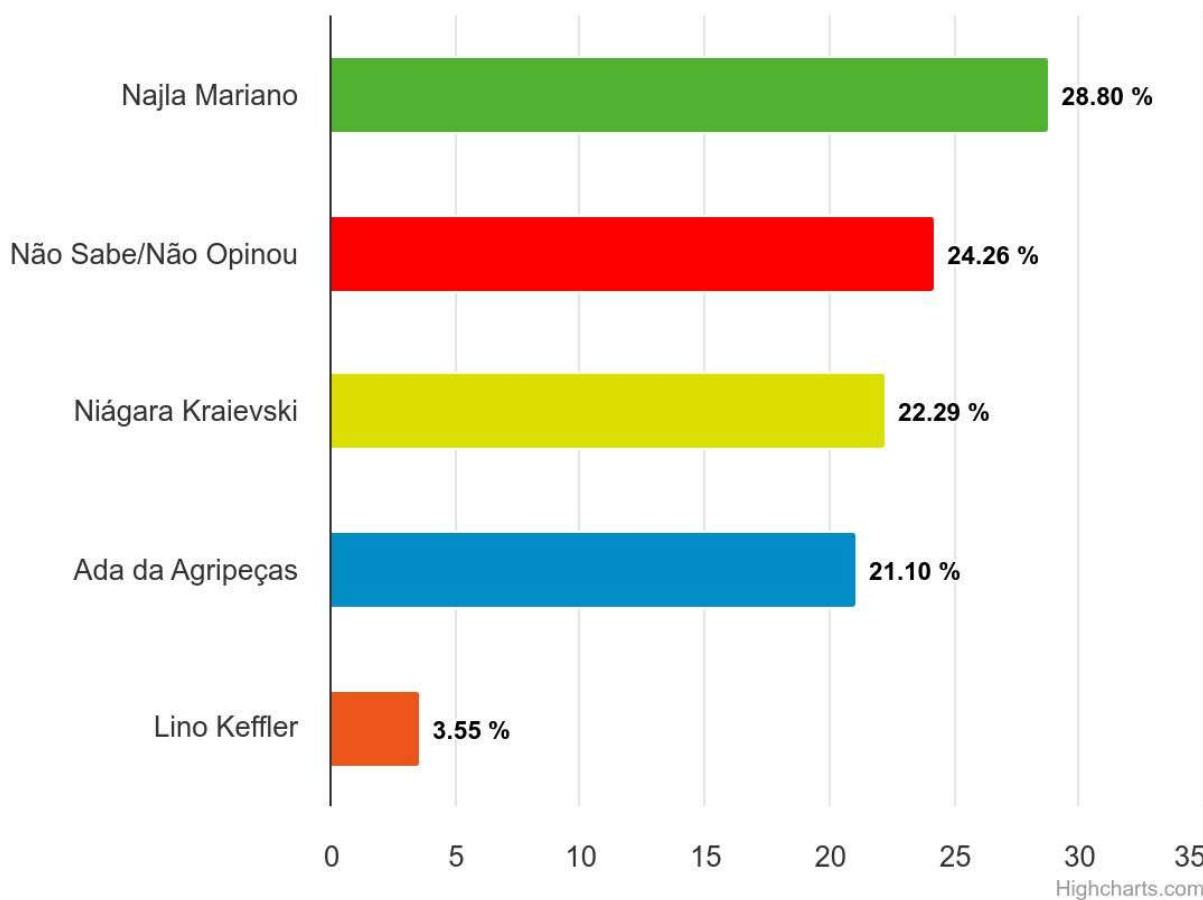

## CORONEL SAPUCAIA-MS

---

**PESQUISA DE OPINIÃO PÚBLICA**

**ELEIÇÕES 2024**

**CORONEL SAPUCAIA-MS**

**PESQUISA REGISTRADA NO TSE SOB O NUMERO DE IDENTIFICAÇÃO: MS-08554/2024  
FORAM REALIZADAS 507 ENTREVISTAS ENTRE OS DIAS 06/09/2024 E 07/09/2024  
DATA DA DIVULGAÇÃO A PARTIR DO DIA: 16/09/2024  
MARGEM DE ERRO 4.26  
INTERVALO DE CONFIANÇA DE 95%**

**2024**

**[www.londonpesquisas.com.br](http://www.londonpesquisas.com.br)**

---

**Londrina - PR**

**MARGEM DE ERRO 4.26 E INTERVALO DE CONFIANÇA DE 95%**

**LONDON PESQUISAS**

**PESQUISA REGISTRADA NO TSE SOB O NUMERO DE IDENTIFICAÇÃO: MS-08554/2024  
FORAM REALIZADAS 507 ENTREVISTAS ENTRE OS DIAS 06/09/2024 E 07/09/2024  
DATA DA DIVULGAÇÃO A PARTIR DO DIA: 16/09/2024**

## CORONEL SAPUCAIA-MS

(ESPONTANEA PREFEITO(A)): Em quem o(a) Sr(a) pretende votar para PREFEITO(A) de Coronel Sapucaia-MS nestas eleições?

MARGEM DE ERRO 4.26 E INTERVALO DE CONFIANÇA DE 95%

LONDON PESQUISAS