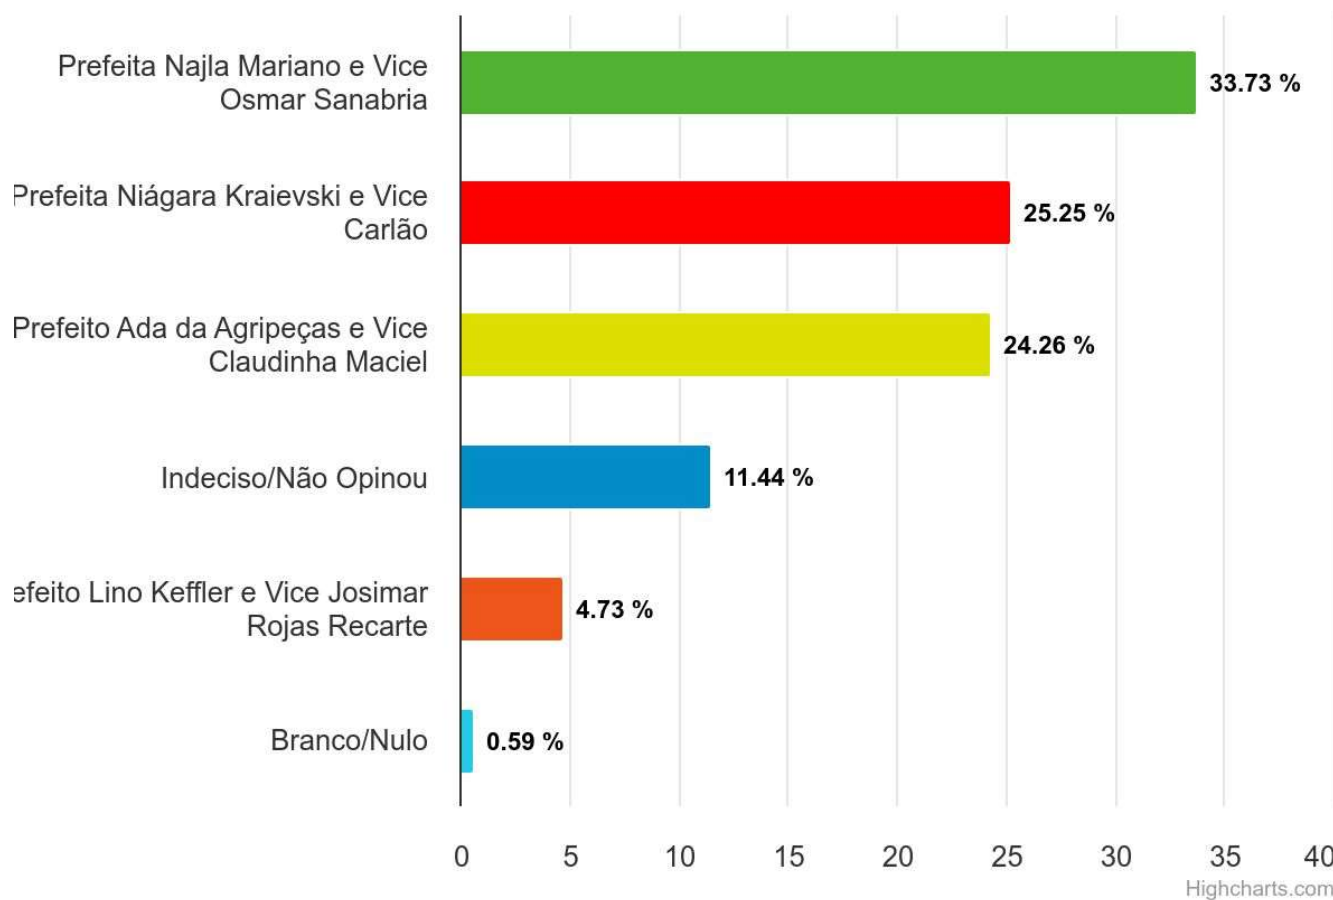

CORONEL SAPUCAIA-MS

(ESTIMULADA PREFEITO(A) E VICE): Entre estas candidaturas com PREFEITO(A) e VICE para Coronel Sapucaia -MS, em qual o(a) Sr(a) votaria nestas eleições?

MARGEM DE ERRO 4.26 E INTERVALO DE CONFIANÇA DE 95%

LONDON PESQUISAS

PESQUISA REGISTRADA NO TSE SOB O NUMERO DE IDENTIFICAÇÃO: MS-08554/2024
FORAM REALIZADAS 507 ENTREVISTAS ENTRE OS DIAS 06/09/2024 E 07/09/2024
DATA DA DIVULGAÇÃO A PARTIR DO DIA: 16/09/2024