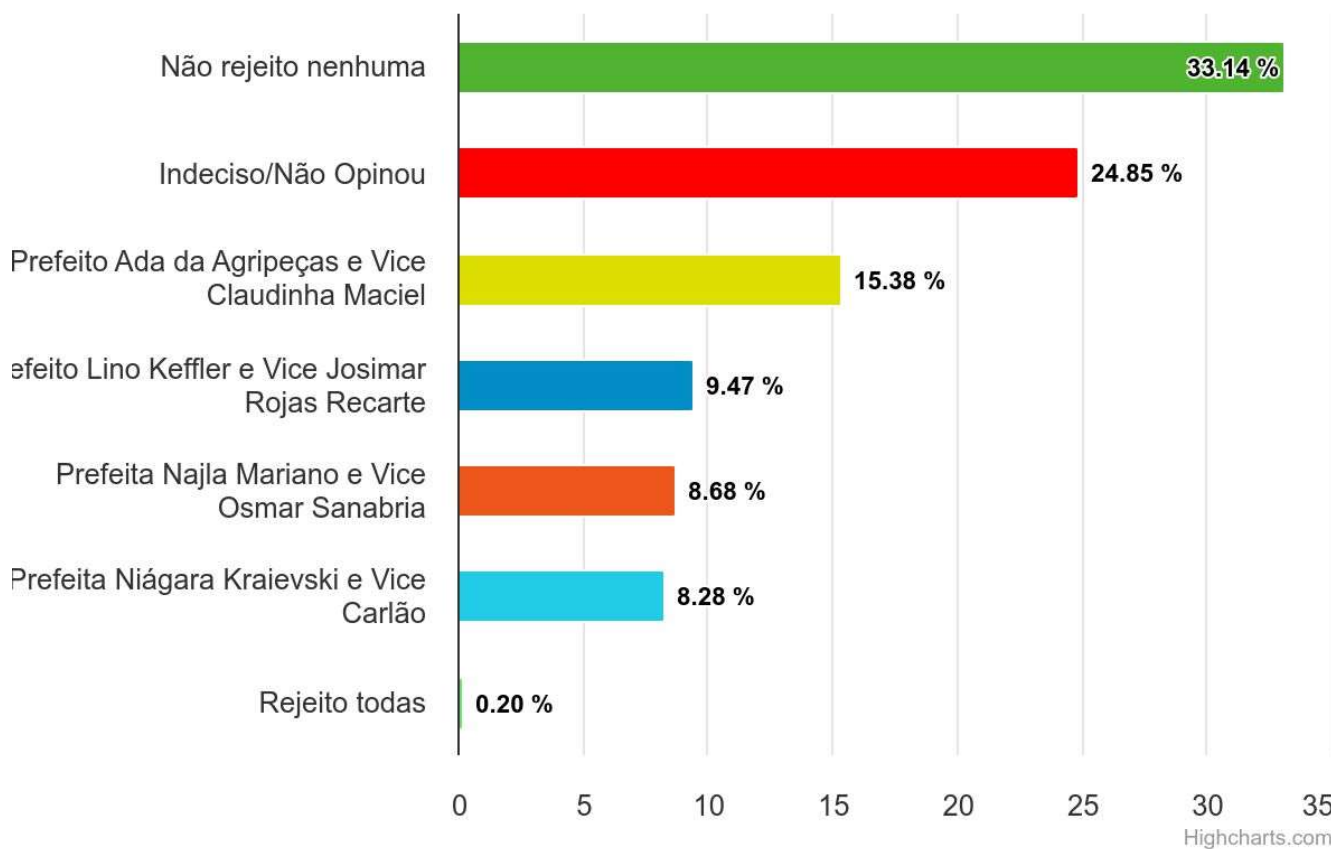

CORONEL SAPUCAIA-MS

(REJEIÇÃO PREFEITO(A) E VICE): Dentre estas candidaturas com PREFEITO(A) e VICE para Coronel Sapucaia -MS, tem alguma que o(a) Sr(a) NÃO VOTARIA DE JEITO NENHUM nestas eleições?

MARGEM DE ERRO 4.26 E INTERVALO DE CONFIANÇA DE 95%

LONDON PESQUISAS

PESQUISA REGISTRADA NO TSE SOB O NUMERO DE IDENTIFICAÇÃO: MS-08554/2024
FORAM REALIZADAS 507 ENTREVISTAS ENTRE OS DIAS 06/09/2024 E 07/09/2024
DATA DA DIVULGAÇÃO A PARTIR DO DIA: 16/09/2024